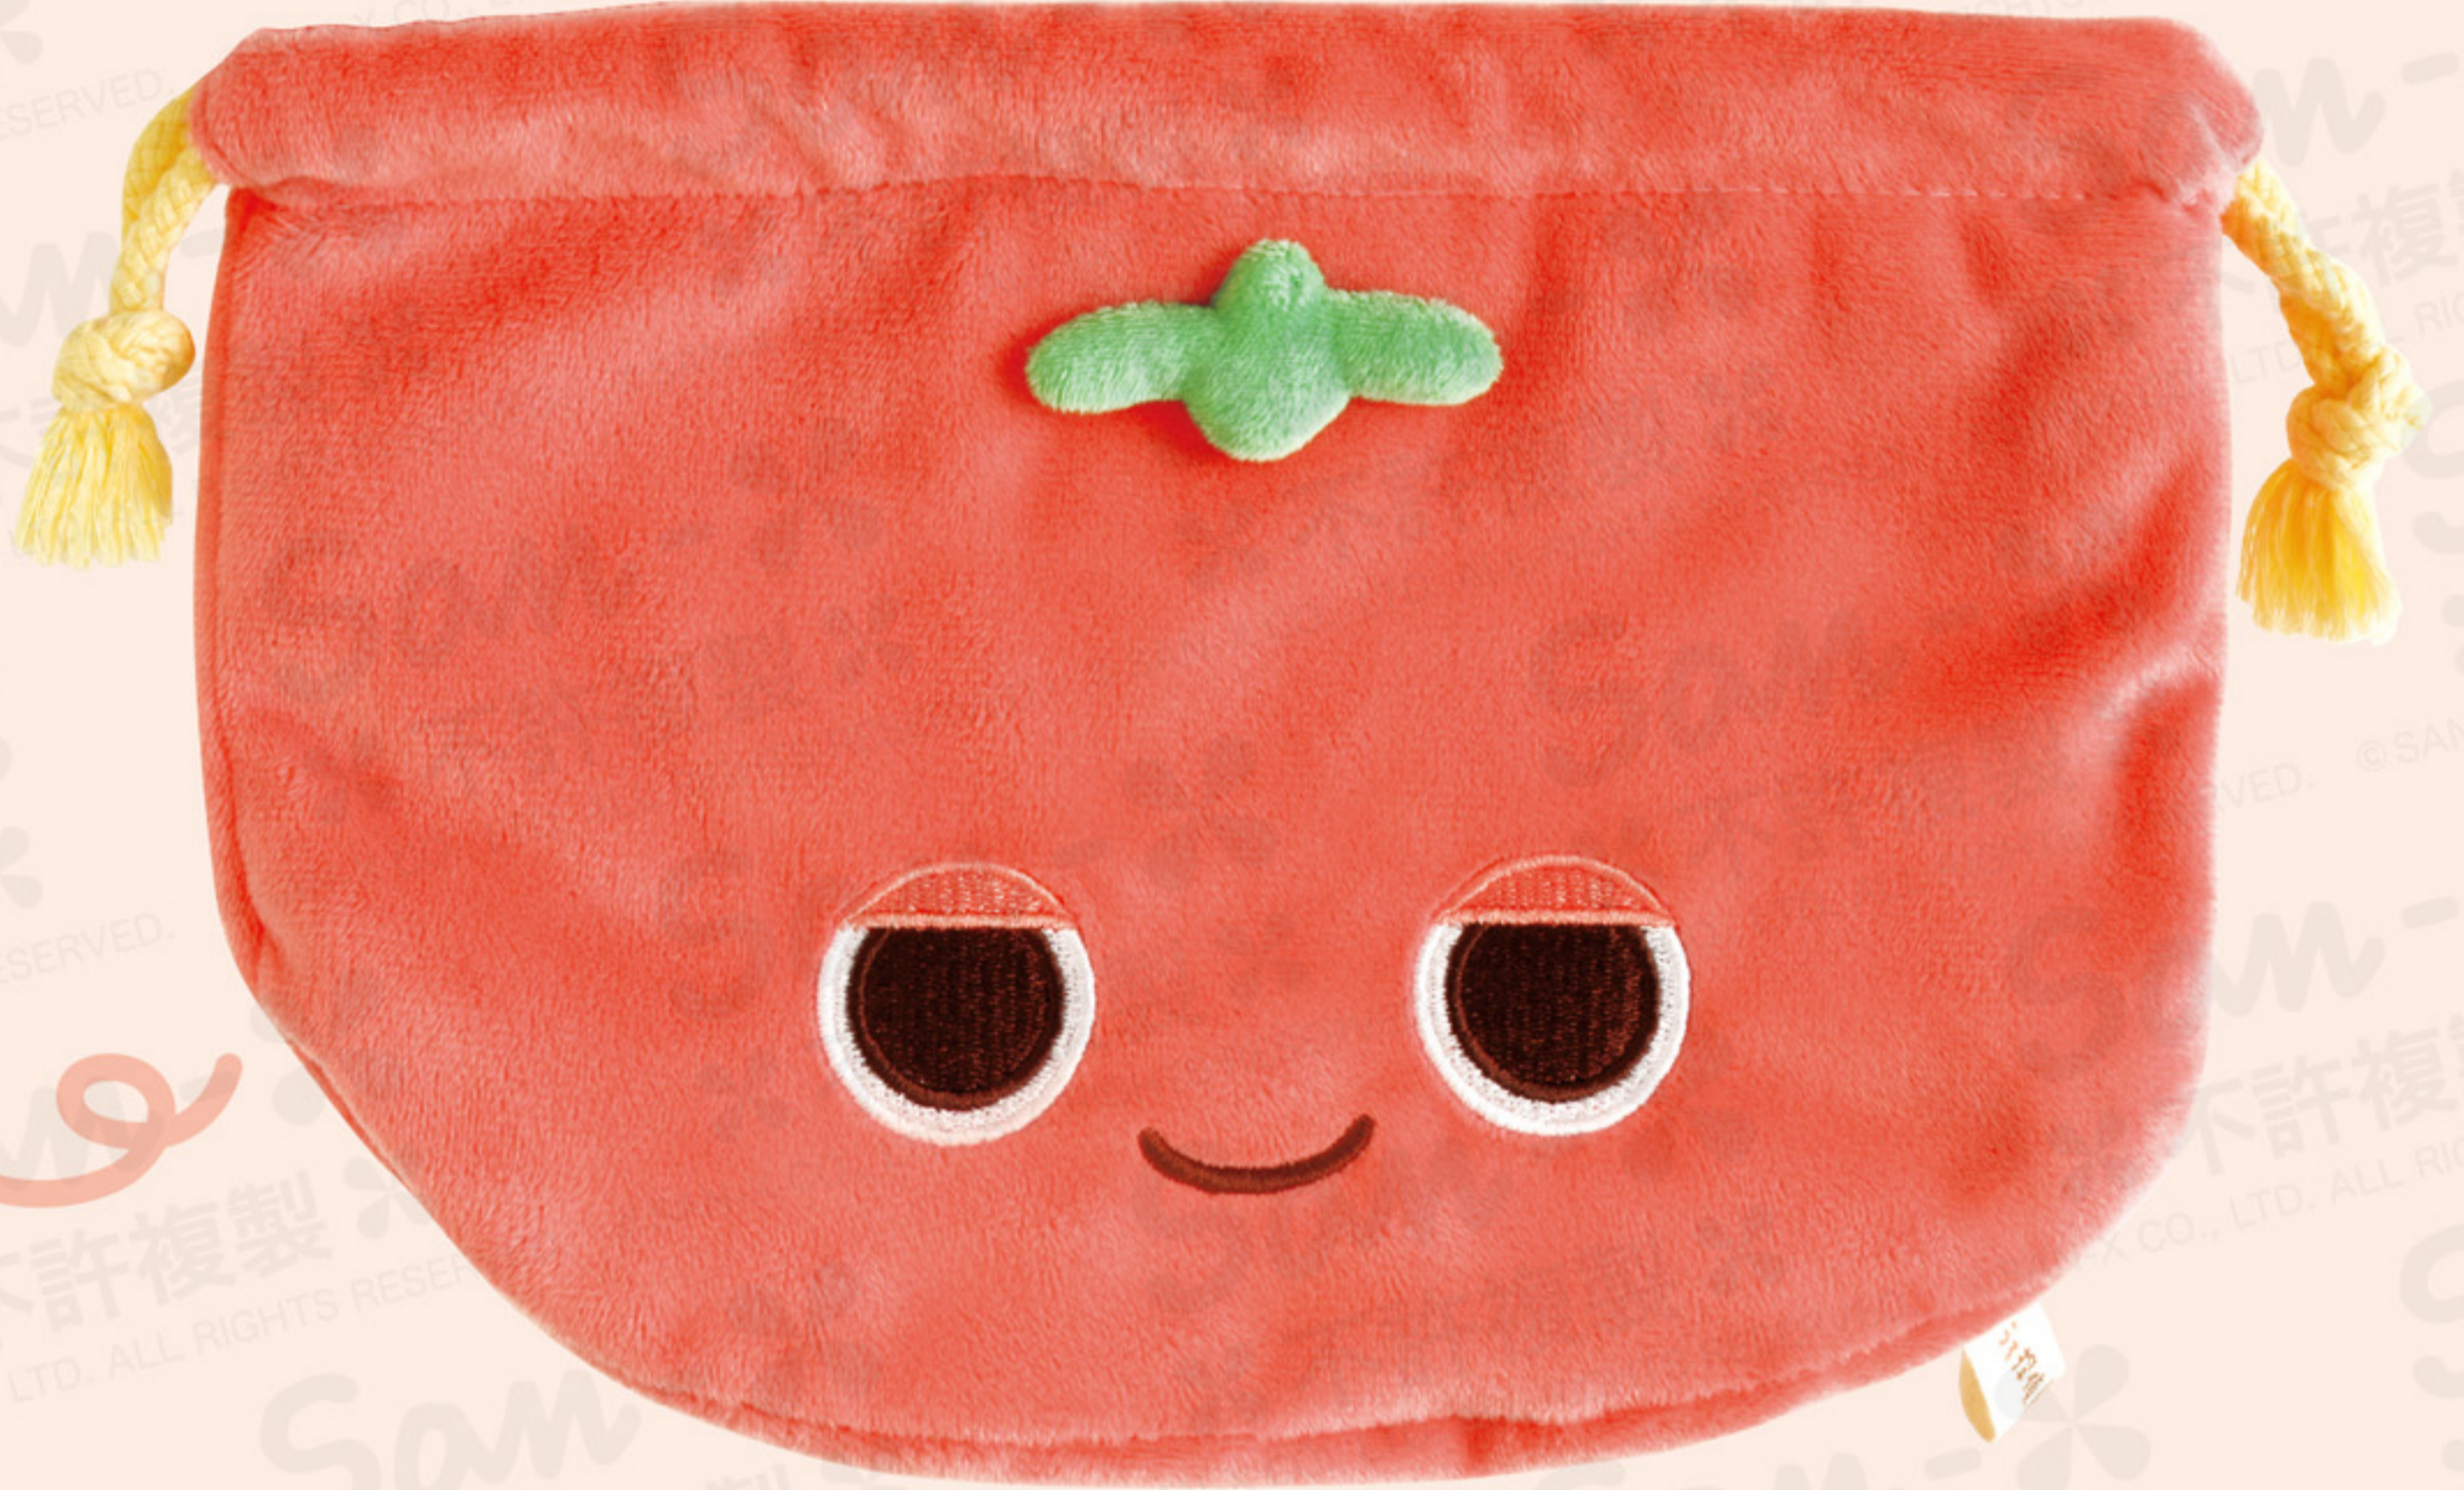

NEW

CA87801 TM/T ぬいぐるみ巾着

2,000円 出荷単位1枚 カートン120 中国製

サイズ:約170×220×100mm/
ポリエステル・W紐タイプ・単品袋入り

4 974413 908696

BACK

中にもを入れて結ぶと
トマントの顔に♪

NEW