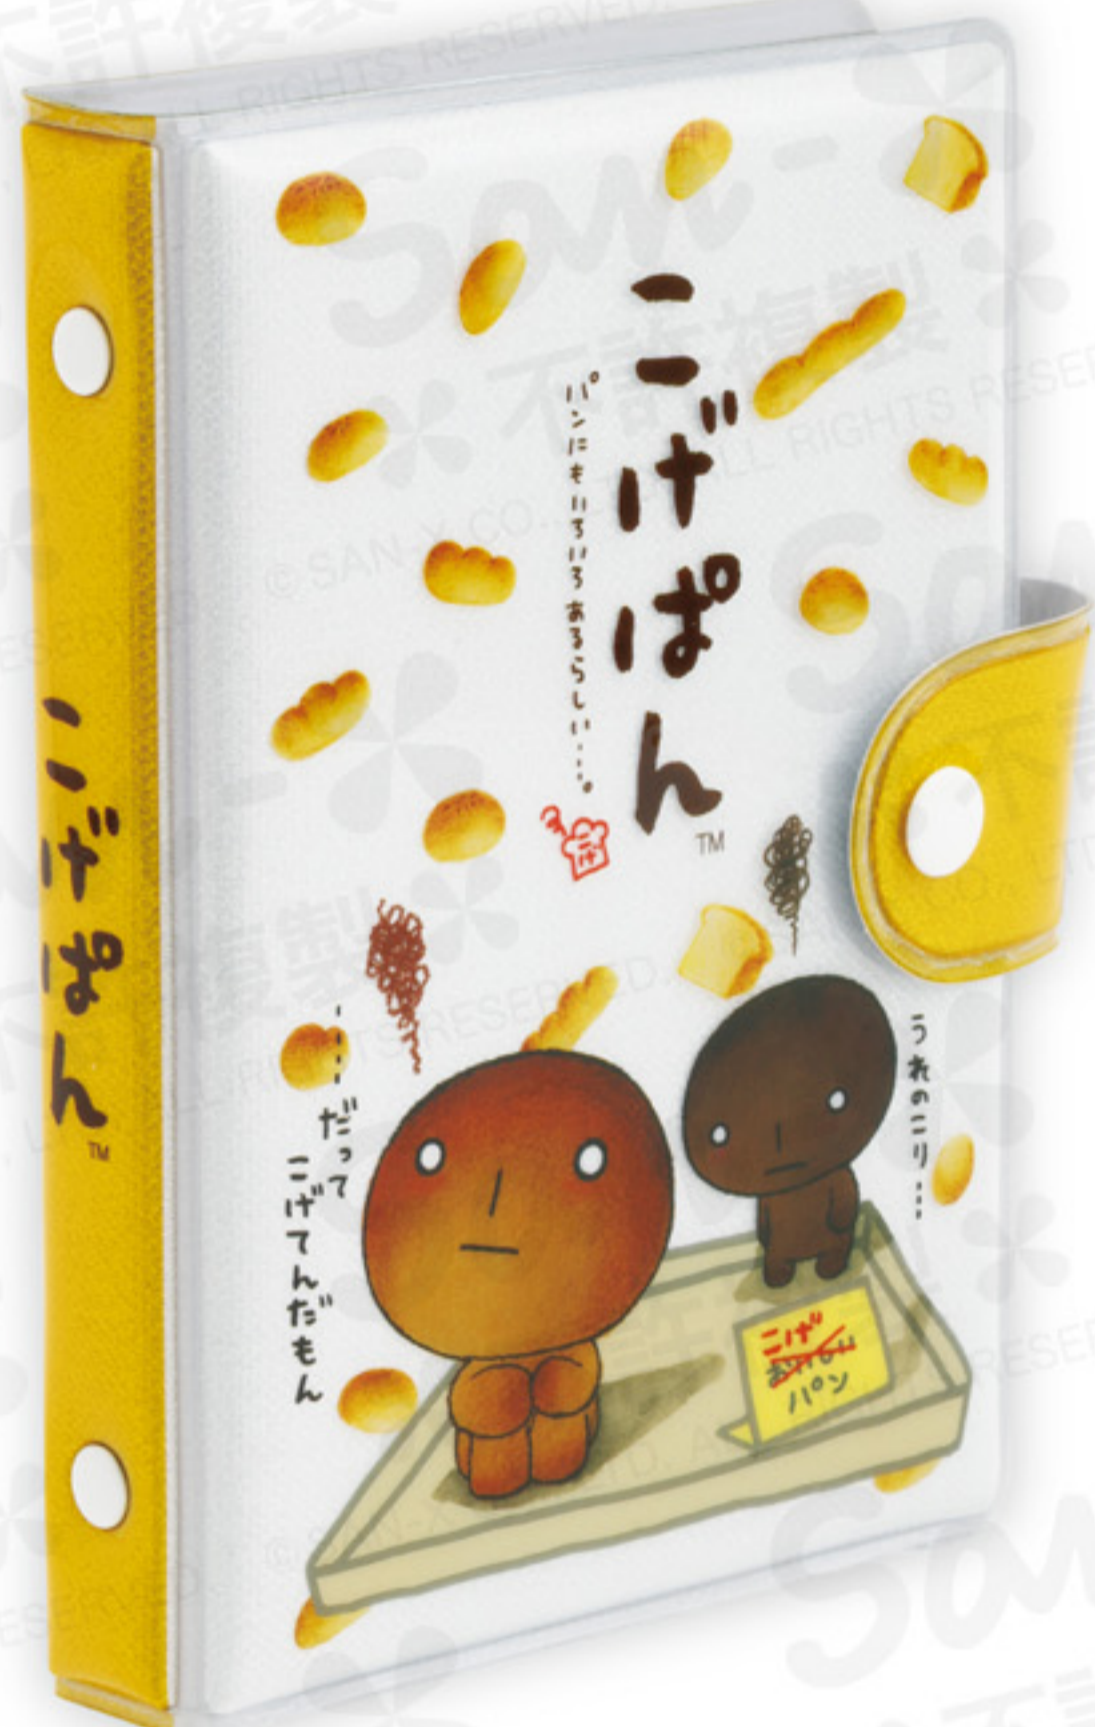

NEW

S/M ふにふにシールバインダー

各900円 出荷単位4冊 カートン48 中国製

セットサイズ: 約190×150mm
 本体サイズ: 約155×110×20mm/
 軟質透明塩ビ製・ラメ入り・6穴シールノート対応・
 シールシート10枚・ヘッダー対応単品袋入り

6 hole type

ヘッダー対応
単品袋入り

にゃんこ茶

BACK