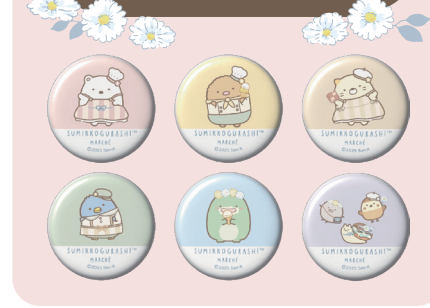

すみっこぐらし展

～すみっこマルシェでおかいもの～

イベント限定商品

のびるボックスクッキー

クッキーにはすみっこたちが
プリントされているよ♪

※ランダムアソートのため、必ず全ての柄が揃っているとは限りません。
予めご了承ください。

おまけステッカー (全5種)

※ランダムで1枚ついています。

のびるギミック付きのボックス♪

内容量: 15枚入り(5種ランダムアソート)
サイズ(パッケージ※伸ばす前): 約W100×H140×D87mm
サイズ(パッケージ※伸ばした後): 約W100×H255×D87mm
サイズ(おまけステッカー): 約W50×H50mm

税込価格 **1,350円**
(税抜価格 1,250円)

ドロップ缶(みに缶バッジ付き)

(全2種)

①

ソーダ味 みに缶バッジ(全6種)

※ランダムで1個ついています。

②

いちごミルク味 みに缶バッジ(全6種)

※ランダムで1個ついています。

①ソーダ味 ②いちごミルク味
サイズ(缶): 約W80×H95×D33mm
サイズ(みに缶バッジ): 約φ31mm
内容量: 80g

税込価格 各 **880円**
(税抜価格 各 800円)

※より多くのお客様にお買いものを楽しんでいただけるよう、転売を目的とするご購入はご遠慮ください。

※実際の商品は写真と一部異なる場合がございます。※一部の商品には購入個数制限がございます。