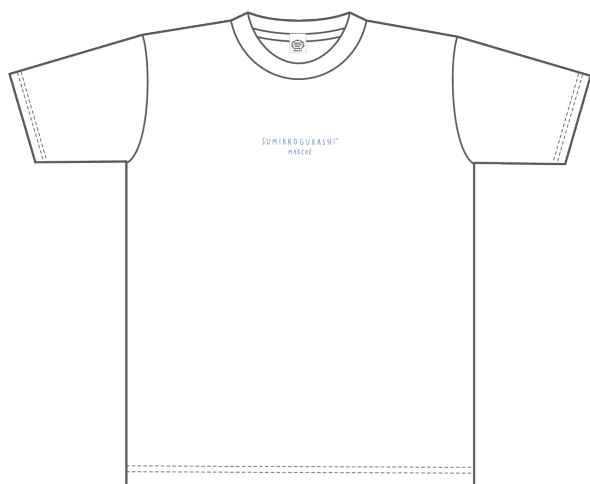

すみっコぐらし展

～すみっコマルシェでおかいもの～

イベント限定商品

Tシャツ (全5サイズ展開)

表

裏

表面デザイン

SUMIKKOGURASHI™
MARCHÉ

裏面デザイン

サイズ表(目安)

(単位:cm)	身丈	身幅	肩幅	袖丈
キッズ	48	34	30	13
XS	62	46	40	17
S	64	48	43	18
M	69	49	46	19
L	71	54	50	22

サイズ: キッズ120cm、XS、S、M、L
素材: 綿100%

キッズ(120cm)
税込価格 **3,080円**
(税抜価格 2,800円)

XS/S/M/L
税込価格 **3,190円**
(税抜価格 2,900円)

クリアポーチバッグ

表

ショルダー紐を外せば
ポーチとして
使用できるよ♪

裏

サイズ: 約W180×H115×D65mm(ショルダー紐含めず)
ショルダー紐: 約72~130cm
素材: 合成皮革、塩化ビニル樹脂、ポリエステル、鉄、亜鉛合金

税込価格 **2,530円**
(税抜価格 2,300円)

※より多くのお客様にお買いものを楽しんでいただけるよう、転売を目的とするご購入はご遠慮ください。
※実際の商品は写真と一部異なる場合がございます。※一部の商品には購入個数制限がございます。
※数に限りのある商品もございますので、売り切れの際はご容赦ください。