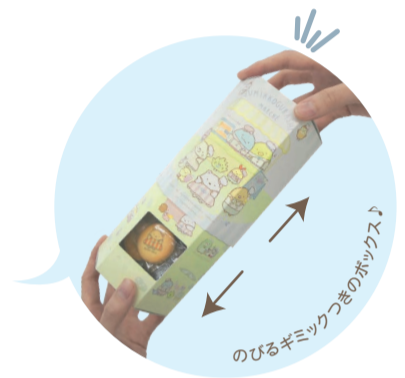

ループ紐付き!
ファブリックポスターとしても
使用可能♪

サイズ:約W490×H438mm(ループ紐含む)
素材:綿100%

税込価格 各 **1,650**円
(税抜価格 各 1,500円)

ループ付きウォッシュタオル (全3種)

①ソーダ ②チェリー ③カスタード
サイズ:約W390×H340mm(ループ紐含む)
素材:綿100%

税込価格 各 **715**円
(税抜価格 各 650円)

※より多くのお客様にお買いものを楽しんでいただけるよう、転売を目的とするご購入はご遠慮ください。

※実際の商品は写真と一部異なる場合がございます。※一部の商品には購入個数制限がございます。

※数に限りのある商品もございますので、売り切れの際はご容赦ください。

©2025 San-X Co., Ltd. All Rights Reserved. FOR SALE IN JAPAN ONLY 日本国内限定銷售品

すみっコぐらし展

～すみっコマルシェでおかいもの～

イベント限定商品

のびるボックスクッキー

クッキーにはすみっコたちが
プリントされているよ♪

※ランダムアソートのため、必ず全ての柄が揃っているとは限りません。
予めご了承ください。

おまけステッカー (全5種)

※ランダムで1枚ついています。

のびるギミック付きのボックス♪

内容量: 15枚入り(5種ランダムアソート)
サイズ(パッケージ※伸ばす前): 約W100×H140×D87mm
サイズ(パッケージ※伸ばした後): 約W100×H255×D87mm
サイズ(おまけステッカー): 約W50×H50mm