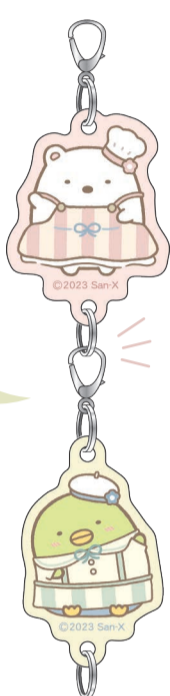

税込価格 **1,350円**
(税抜価格 1,250円)

巾着入りカフェオレ

表

裏

パウダーカフェオレ
3個入り

パウダーカフェオレ3個入り
サイズ(巾着): 約W125×H180mm

税込価格 **1,100円**
(税抜価格 1,000円)

※より多くのお客様にお買いものを楽しんでいただけるよう、転売を目的とするご購入はご遠慮ください。

※実際の商品は写真と一部異なる場合がございます。※一部の商品には購入個数制限がございます。

※数に限りのある商品もございますので、売り切れの際はご容赦ください。

©2025 San-X Co., Ltd. All Rights Reserved. FOR SALE IN JAPAN ONLY 日本国内限定銷售品

すみっコぐらし展™

～すみっコマルシェでおかいもの～

イベント限定商品

つながるアクリルチャームコレクション ＜カプセル商品＞

上下に
つながる!

全12種
サイズ:約W30×H55mm以内(金具含む)
素材:アクリル、亜鉛合金

税込価格 **400円**

缶バッジコレクション ＜カプセル商品＞

レア★
全員集合キラキラ
缶バッジ

全10種(内1種レア、ホログラム仕様)
サイズ:約φ54mm
素材:ブリキ

税込価格 **300円**

※より多くのお客様にお買いものを楽しんでいただけるよう、転売を目的とするご購入はご遠慮ください。
※実際の商品は写真と一部異なる場合がございます。※一部の商品には購入個数制限がございます。
※数に限りのある商品もございますので、売り切れの際はご容赦ください。