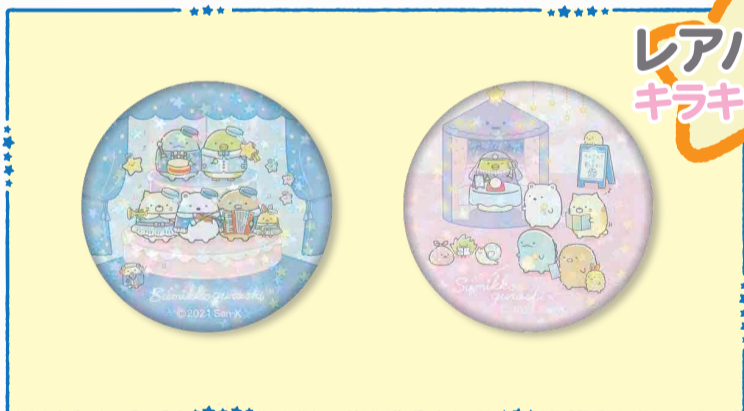

※画像はイメージです。実際の商品とはデザイン・仕様が一部異なる場合がございます。※数に限りのある商品もございますので、売り切れの際はご容赦ください。

すみっコぐらし展☆イベント限定商品

～みんなでいっしょに星空演奏会～

ネームステッカー

サイズ：約W152×H110mm

税込価格 **300**円

缶バッジ(全14種/カプセル販売)

レアバッジ
キラキラ仕様

サイズ:約Φ55mm
全14種(内2種レア、ホログラム仕様)

税込価格 **300**円

※画像はイメージです。実際の商品とはデザイン・仕様が一部異なる場合がございます。※数に限りのある商品もございますので、売り切れの際はご容赦ください。