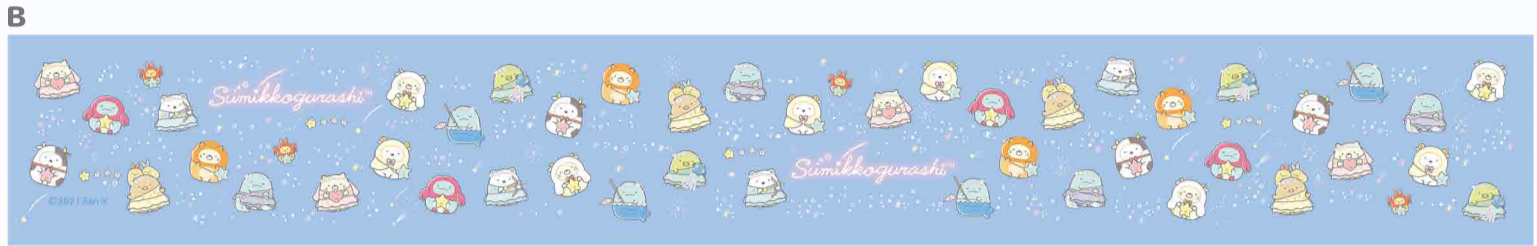

A: しろくま B: ペんぎん? C: とんかつ D: ねこ E: とかげ

税込価格 各 **330円**

ミニウォレット(全2種)

サイズ: 約W90×H90mm (閉じた状態)
A: 演奏会 B: 星座

税込価格 各 **1,650円**

※画像はイメージです。実際の商品とはデザイン・仕様が一部異なる場合がございます。※数に限りのある商品もございますので、売り切れの際はご容赦ください。

すみっコぐらし展☆イベント限定商品

～みんなでいっしょに星空演奏会～

シュシュ(全2種)

サイズ：約Φ120mm ポリエステル100%
A：演奏会 B：星座

税込価格 各 **770**円

ガーゼハンカチ(全4種)

サイズ：約400mm四方 ダブルガーゼ（綿100%）
A：演奏会MV B：演奏会 C：占い館 D：星座

税込価格 各 **990**円

ミニキャンバスマグネット(全5種)