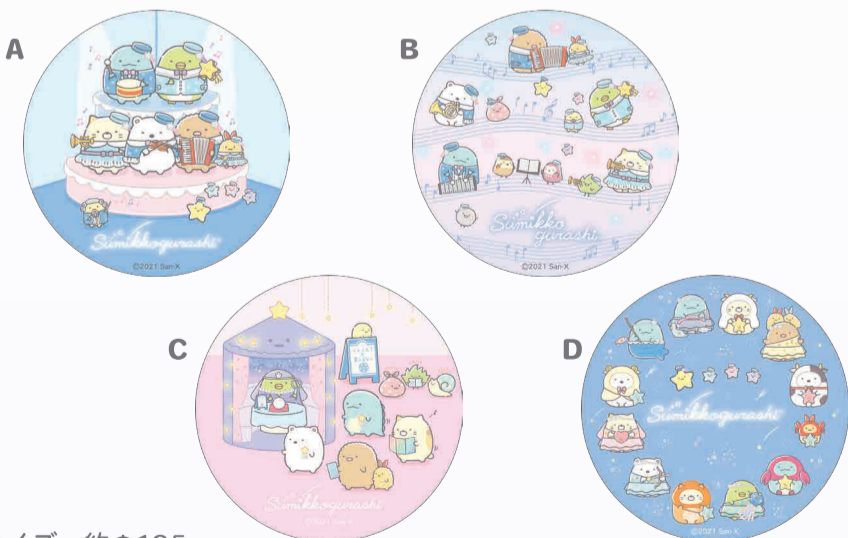

すみっコぐらし展☆ イベント限定商品

～みんなでいっしょに星空演奏会～

フラットポーチ(全2種)

サイズ：約W250×H180mm 綿100%
A：演奏会 B：占い館

税込価格 各 **1,100**円

マグネットセット(全3種)

本体サイズ：約37×37mm内ダイカット 台紙サイズ：約W115×H80mm
A：しろくま&ぺんぎん?
B：ねこ&とかけ
C：とんかつ&えびふらいのしっぽ

税込価格 各 **660**円

ウッドトレイ

サイズ：約W305×H46×D222mm

税込価格 **1,980**円

耐熱ガラスマグ(全2種)

サイズ：約H90mm A：演奏会 B：星座

税込価格 各 **1,650**円

白雲石コースター(全4種)

サイズ：約Φ105mm

A：演奏会MV B：演奏会 楽譜 C：占い館 D：星座

税込価格 各 **1,100**円

アクリルキーホルダー

サイズ：約W80×H77mm

A：集合
ゴールド星型ナスカン ラメアクリル

税込価格 **880**円

※画像はイメージです。実際の商品とはデザイン・仕様の一部異なる場合がございます。※数に限りのある商品もございますので、売り切れの際はご容赦ください。

すみっこぐらし展☆ イベント限定商品

～みんなでいっしょに星空演奏会～

アクリルキーホルダー(全5種)

サイズ：約W60×H60mm ゴールド星型ナスカン ラメアクリル
 B：しろくま&ふろしき C：ぺんぎん?&たびおか D：とんかつ&えびふらいのしっぽ
 E：ねこ&ざっそう F：とかげ&にせつむり

税込価格 各 **638円**

アルコール ハンドジェル

アルコール70%
 ワンタッチキャップ
 内容量：50ml 無香料

税込価格 **1,100円**