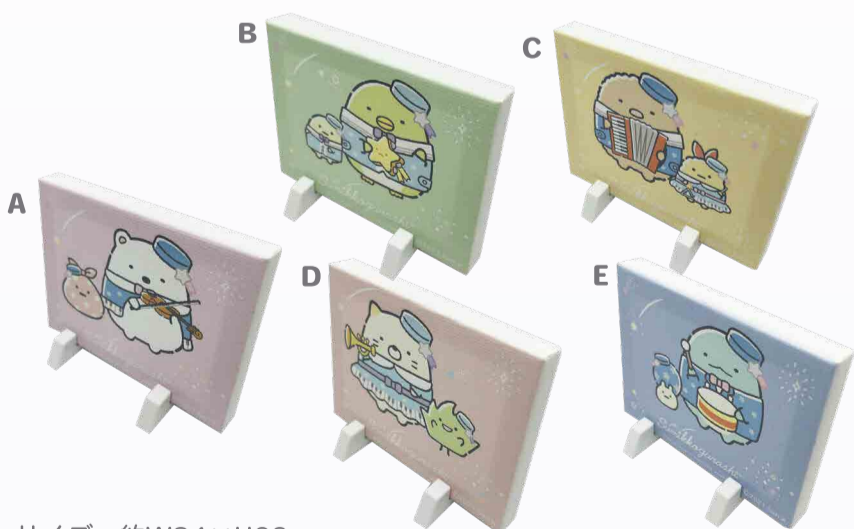

A: しろくま B: ペんぎん? C: とんかつ D: ねこ E: とかげ

税込価格 各 **330円**

ミニウォレット(全2種)

サイズ: 約W90×H90mm (閉じた状態)
A: 演奏会 B: 星座

税込価格 各 **1,650円**

※画像はイメージです。実際の商品とはデザイン・仕様が一部異なる場合がございます。※数に限りのある商品もございますので、売り切れの際はご容赦ください。

すみっコぐらし展☆イベント限定商品

～みんなでいっしょに星空演奏会～

シュシュ(全2種)

サイズ：約Φ120mm ポリエステル100%
A：演奏会 B：星座

税込価格 各 **770**円

ガーゼハンカチ(全4種)

サイズ：約400mm四方 ダブルガーゼ（綿100%）
A：演奏会MV B：演奏会 C：占い館 D：星座

税込価格 各 **990**円

ミニキャンバスマグネット(全5種)

すみっコぐらし展☆ イベント限定商品

～みんなでいっしょに星空演奏会～

フラットポーチ(全2種)

サイズ：約W250×H180mm 綿100%
A：演奏会 B：占い館

税込価格 各 **1,100**円

マグネットセット(全3種)

本体サイズ：約37×37mm内ダイカット 台紙サイズ：約W115×H80mm
A：しろくま&ぺんぎん?
B：ねこ&とかけ
C：とんかつ&えびふらいのしっぽ

税込価格 各 **660**円