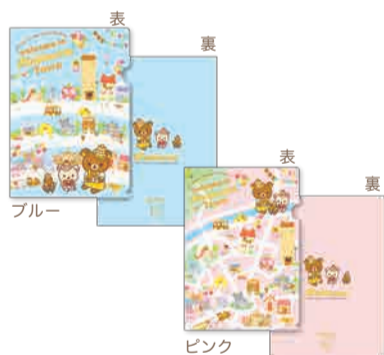

・リラックマ サイズ: 約W100mm×H150mm×D60mm
・コリラックマ サイズ: 約W100mm×H140mm×D60mm
・キイロイトリ サイズ: 約W100mm×H100mm×D70mm

税込価格 各 **1,620円** (税抜価格 1,500円)

※お一人さま1種類につき1点まで

スーパーもちもちぬいぐるみ(LL)

リラックマ

サイズ: 約W480mm×H710mm×D230mm

税込価格 **14,991円** (税抜価格 13,880円)

タオルハンカチ リラックマタウン (ブルー/ピンク)

サイズ各: 約W200mm×H200mm

税込価格 各 **594円** (税抜価格 550円)

おなまえスタンプ リラックマタウン

印面サイズ: 約直径20mm

※名前の種類には限りがございます。

税込価格 各 **648円** (税抜価格 600円)

アクリルキーホルダー リラックマタウン

アクリル部分サイズ: 約W96mm×H60mm
材質: アクリル、亜鉛合金

税込価格 **540円** (税抜価格 500円)

クリアファイル リラックマタウン (ブルー/ピンク)

サイズ各: A4サイズ

税込価格 各 **378円** (税抜価格 350円)

マスキングテープ リラックマタウン

箱サイズ: 約W51mm×H51mm×D18mm
マスキングテープサイズ: 約長さ10m×幅15mm

税込価格 **465円** (税抜価格 430円)