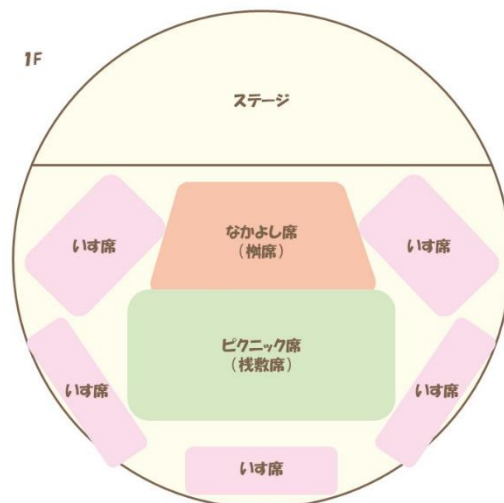

【イープラススペシャルデー】

8月28日（水）18:00 公演のみ

【席種・チケット料金】

★なかよし席（柵席）：15,600 円（税込）

※客席センター前方ブロック

※一区画ごとの販売です。

※一区画 120cm×100cm

※一区画につき、大人・子供問わず（膝上観劇含め）

最大 3 名までお座りいただけます。

※同行者全員がお揃いの上、ご入場ください。

※椅子のご用意はございません。

カーペットを敷いたお席でのご観劇となります。

※靴を脱いでお座りいただきます。

※なかよし席はお子様同伴の方のみご購入いただける

お席となります。但し、平日の最終回、及び全回通して
当日券はどなたでもご購入可能です。

※同行者全員がお揃いの上、ご入場ください。

★ピクニック席（栈敷席）：大人 7,800 円（税込） 子供 4,500 円（税込）

※客席センター中程ブロック

※一区画 70cm×100cm

※公演当日に 3 歳以上のお子様はチケットが必要です。

※保護者 1 人につき 2 歳以下のお子様 1 人まで膝上観劇可能。

ただしお席が必要な場合は、2 歳以下のお子様もチケットが必要です。

※椅子のご用意はございません。カーペットを敷いたお席でのご観劇となります。

※靴を脱いでお座りいただきます。

★いす席：大人 7,800 円（税込） 子供 4,500 円（税込）

※客席サイドブロック、センター後方ブロック、ベンチシート、2 階バルコニー席含む

※公演当日に 3 歳以上のお子様はチケットが必要です。

※保護者 1 人につき 2 歳以下のお子様 1 人まで膝上観劇可能。

ただしお席が必要な場合は、2 歳以下のお子様もチケットが必要です。

- ・お席の場所によりましては、舞台の一部が見えづらい場合がございます。予めご了承ください。
- ・子供チケットは小学生以下のお様が対象となります。
- ・来場者特典として、オリジナルほこりうちわをプレゼントいたします。