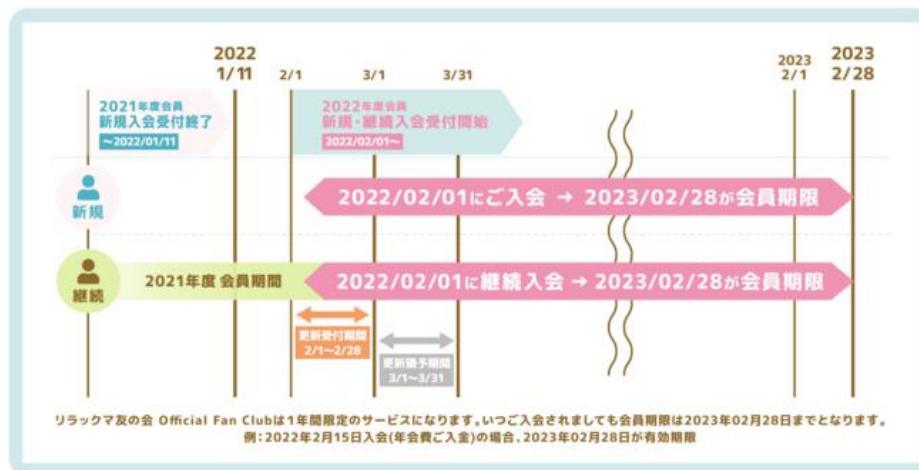

---

リラックマのオフィシャルファンクラブ「リラックマ友の会  
Official Fan Club」の2年目の継続が決定！

2年目継続入会特典もご用意！

---

サンエックス株式会社（本社：東京都千代田区）は、2021年2月に開設した、リラックマのオフィシャルファンクラブ『リラックマ友の会 Official Fan Club』の2年目の継続が決定したことをお知らせいたします。

2022年2月1日からリラックマ友の会2年目スタートが決定いたしました！

1年目に引き続き2年目も継続してご入会頂いた方への更新特典もご用意しています♪

★リラックマ友の会 Official Fan Club <https://rilakkuma-tomonokai.jp>

- ・継続入会特典
- ・更新特典：スペシャルおきがえがセット(小学生バージョン)

※更新特典のプレゼント対象は2021年2月10日~2022年1月11日までにご入会頂いた1年目会員かつ更新期間内(2022年2月1日~3月31日)に2年目も継続して入会して頂いた方となります。

※1年目新規入会受付は2022年1月11日までで受付終了となります。

※2022年1月12日~1月31日まではリラックマ友の会に入会いただけませんのでご注意ください。

※継続特典のお届けは2022年7月頃を予定しております。

生産の都合上、お届けが前後することもあります。予めご了承ください。

※校正中につき実際の商品と多少異なる場合があります。予めご了承ください。

継続特典の内容は後日リラックマ友の会 Official Fan Club の News にて詳しくご紹介しますので、楽しみに！