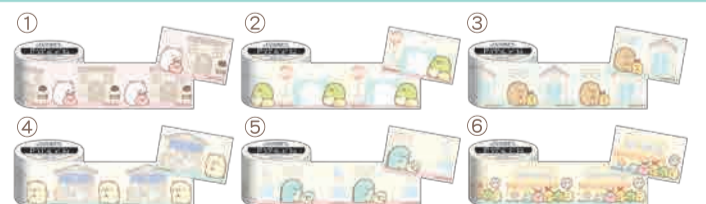

シール

税込価格 **324円** (税抜価格 300円)

サイズ: 約幅60×全長175mm
(金具75mm含む)
素材: アクリル、亜鉛合金

アクリルキーホルダー

税込価格 **648円** (税抜価格 600円)

- ①しろくま ②べんぎん? ③とんかつ
- ④ねこ ⑤とかげ

サイズ: 約幅30×全長55mm (金具20mm含む) 以内
素材: アクリル、亜鉛合金

アクリルチャーム(全5種)

税込価格 各 **345円** (税抜価格 320円)

サイズ: 約幅15mm×7m巻き

マスキングテープ(小)

税込価格 **432円** (税抜価格 400円)

サイズ: 約幅30mm×7m巻き

マスキングテープ(大)

税込価格 **594円** (税抜価格 550円)

- ①しろくま ②べんぎん? ③とんかつ
- ④ねこ ⑤とかげ ⑥みにっこ

サイズ: 約幅40mm×64枚(ミシン目入り)

ロールふせん(全6種)

税込価格 各 **486円** (税抜価格 450円)

サイズ: 約240mm四方
 素材: ポリエステル
 ナイロン

タオルハンカチ (バスツアー)

税込価格 **594円** (税抜価格 550円)

サイズ: 約幅70×全長880mm (折り返して440mm)
 布素材: ポリエステル

ネックストラップ

1カプセル1個入り 税込価格 **300円**

※自動販売機商品です。

全体サイズ: 約150×100mm
 内容: 大1枚 (約28×84mm)、中2枚 (約20×60mm)、小2枚 (約14×42mm)、ミニ (約10×30mm)

ネームステッカー (全12種)

1シート 税込価格 **300円**

容器: 約直径80×高さ160mm
 内容量: 160g
 味: リッチミルク風味、メロン風味、ストロベリーショコラ風味、ミルクキャラメル風味、クリームソーダ風味