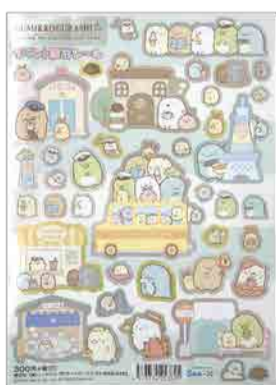

受注商品

※受注生産商品ではないため、数に限りがございます。

※お一人さま1種類につき5点まで

バス/サイズ: 約140×140×210mm
べんぎん?/サイズ: 約70×50×40mm

シーンぬいぐるみ(バス)

税込価格 **3,888円** (税抜価格 3,600円)

※別途配送料(¥1,000)がかかります。
※イベント会場のみでの受注受付となります。

- ①メインビジュアル グリーン
- ②メインビジュアル ピンク
- ③しろくま
- ④べんぎん?
- ⑤とんかつ
- ⑥ねこ
- ⑦とかげ
- ⑧たびおか

ポストカード (全8種)

税込価格 各 **162円** (税抜価格 150円) サイズ: 約縦148×100mm

クリアファイル(全2種)

税込価格 各 **378円** (税抜価格 350円)

表裏共通デザイン

- ①グリーン
 - ②ピンク
- サイズ: A4

じゆうちょう

税込価格 **270円** (税抜価格 250円)

シール

税込価格 **324円** (税抜価格 300円)

サイズ: 約幅60×全長175mm
(金具75mm含む)
素材: アクリル、亜鉛合金

アクリルキーホルダー

税込価格 **648円** (税抜価格 600円)

- ①しろくま ②べんぎん? ③とんかつ
- ④ねこ ⑤とかげ

サイズ: 約幅30×全長55mm (金具20mm含む) 以内
素材: アクリル、亜鉛合金

アクリルチャーム(全5種)