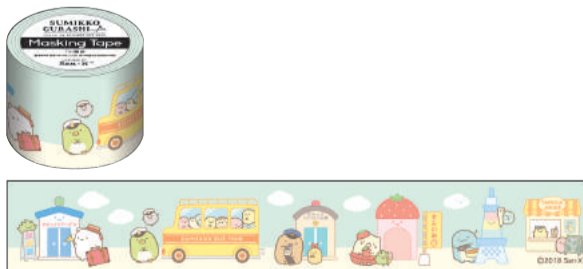

サイズ: 約幅30mm×7m巻き

マスキングテープ (大)

税込価格 **594円** (税抜価格 550円)