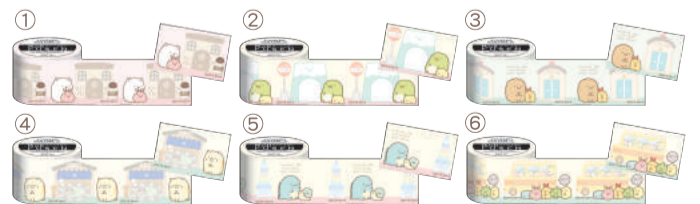

## マスキングテープ (小)

税込価格 **432円** (税抜価格 400円)

サイズ: 約幅30mm×7m巻き

## マスキングテープ (大)

税込価格 **594円** (税抜価格 550円)

- ①しろくま ②ぺんぎん? ③とんかつ
- ④ねこ ⑤とかげ ⑥みにっこ

サイズ: 約幅40mm×64枚 (ミシン目入り)

## ロールふせん (全6種)

税込価格 各 **486円** (税抜価格 450円)

サイズ: 約240mm四方  
素材: ポリエステル  
ナイロン

**タオルハンカチ (バスツアー)**

税込価格 **594**円 (税抜価格 550円)

サイズ: 約幅70×全長880mm (折り返して440mm)  
布素材: ポリエステル

**ネックストラップ**

税込価格 **1,059**円 (税抜価格 980円)