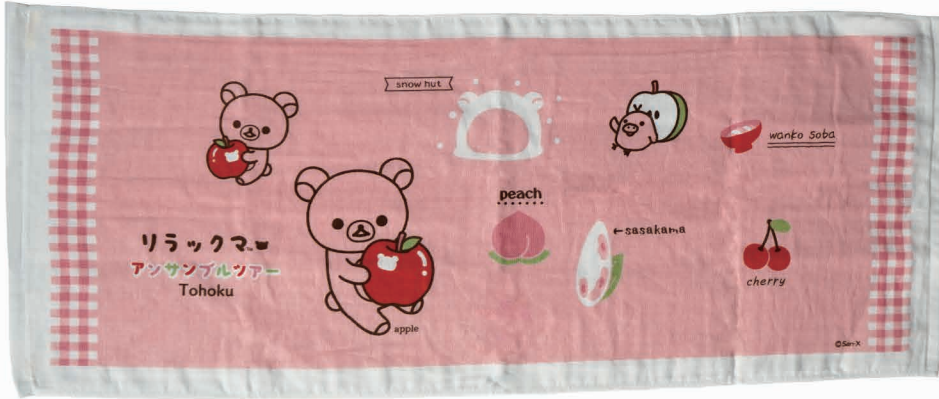

キャンバスマリントートバッグ S

※画像はイメージです。実際の商品とはデザイン・仕様が一部異なる場合がございます。※数に限りがある商品もございますので、売り切れの際はご容赦ください。※転売目的の商品購入はご遠慮ください。

リラックマ™ アンサンブルツアー

Anata no machi ni
Rilakkuma ga ai ni ikuyo.

Official Goods

1,100 円
(税込)

和柄タオル

1,430 円
(税込)