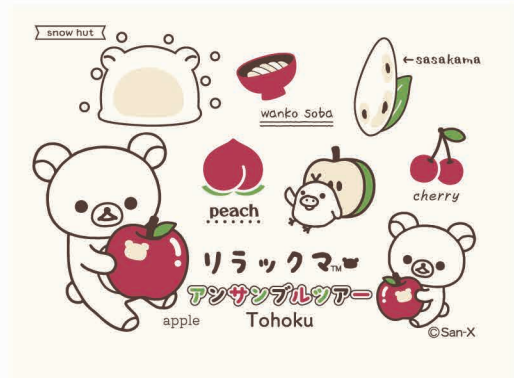

Official Goods

2,970 円
(税込)

Tシャツ (L/M)