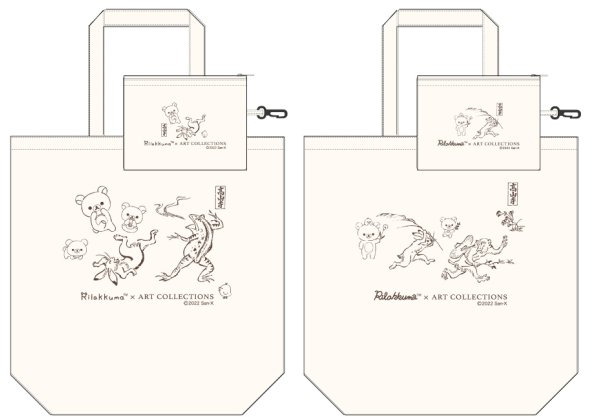

## Official Goods

「リラノク」はリラックマを通してファンとお店や企業をつなげる「輪」。認定商品がアンサンブルツアーにも登場

198円  
(税込)

浮世絵・鳥獣戯画  
ポストカード

550円  
(税込)

浮世絵 ステッカー

2,200円  
(税込)

鳥獣戯画コンパクトバッグ