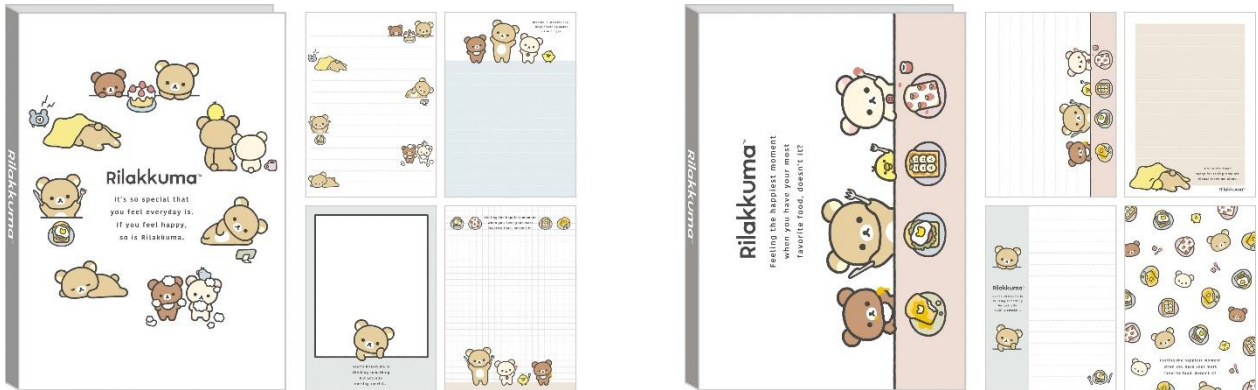

●サンエックスネットショップはこちら

<https://shop.san-x.co.jp/?netfooter>

●ショップリストはこちら（店舗ごとに取り扱い商品が異なります。）

<https://www.san-x.co.jp/shoplist/index.html>

●商品ラインナップ（一部）

- ・メモパッド（各 330 円※税込）：本文4種丁合 100 枚

- ・レターセット（各 440 円※税込）：便せん封筒4種丁合