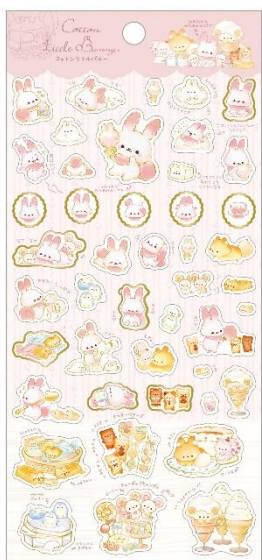

～すみっこぐらしプチコレクション～

「もしも、おうちのすみにすみっこが暮らしていたら…」
そんな毎日、ちょっとわくわくしませんか？
大きすぎず、ちいさすぎず、目立ちすぎず、ちょっとふしぎかわいい
すみっこぐらしのやさしいせかいをもっと、あなたの暮らしのすみに。

すみっこぐらし

すみっこぐらしプチコレクション

・プチすみっこもの入れ（各2,200円※税込）：陶器製

観葉植物になったプチすみっこマスコットを入れると
寄せ植えみたいに飾れてかわいい♪
ちょっとした雑貨を入れて飾ってもかわいい陶器こもの入れが新登場♪

やまの上に
生えてみたい?!

とかげのおかあさんの
せなかののってるみたい♪

※使用例イメージです。
フチすみっコマスコットは付属しません。

・プチすみっコマスコット (各 935 円※税込) : プリスターパッケージ入り

すみっコたちがおへやのすみの観葉植物になっちゃった?!
ふんわりころんとかわいいフロッキー加工のすみっコと
ちょっとリアルなポットがおしゃれ♪

すみっコとポットは取り外せます。他のプチすみっコマスコットを入れてもかわいい♪

シール

新登場4キャラクターのシールが発売！(各 198 円 ※税込)

ねこにハマグリ〜ハマグリはまっちゃいました〜

おこによ〜一緒にいればやわらか日和〜

コットンリトルバニー

コッチオイデ〜こっちにきてくれないノラネコ〜

※写真と実際の商品とは、デザイン、仕様が異なる事がありますのでご了承ください。

●サンエックスネットショップはこちら↓
<https://shop.san-x.co.jp/?netfooter>