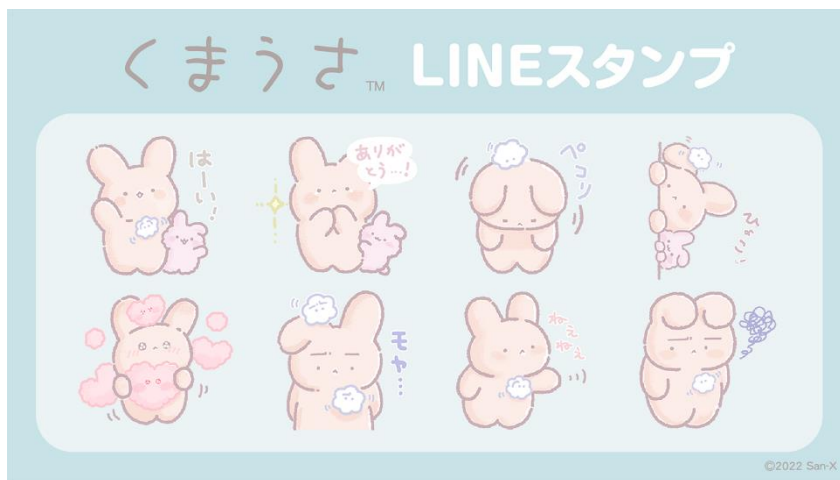

サンエックスキャラクター「くまうさ」の LINE スタンプが登場！

～いつも胸に「もやもや」を抱える くまみたいに大きいうさぎ

「くまうさ」のゆるっと使える日常スタンプ～

2022年12月23日

サンエックス株式会社

サンエックス株式会社（本社：東京都千代田区）は、サンエックスキャラクター「くまうさ」のLINEクリエイターズスタンプが登場したことをお知らせいたします。

いつも胸に「もやもや」を抱える くまみたいに大きいうさぎ「くまうさ」のゆるっと使える日常スタンプにぜひご注目ください！

＼「くまうさ」初のLINEクリエイターズスタンプ！／

●LINE スタンプ販売概要

スタンプ名：くまうさのスタンプ

価格：50 コイン

種類：全 40 種

販売ページはこちら：<https://line.me/S/sticker/21632290>

～くまうさ情報はこちらで check！～

くまうさ公式サイト：<https://www.san-x.co.jp/kumausa/>

くまうさ公式 Twitter：<https://twitter.com/KumausaOfficial>

「くまうさ」は、いつも胸に「もやもや」を抱える
くまみたいに体のおおきなうさぎ。
もやもやがずっしりと大きくなるときもあるけれど、
ともだちの「ともぷう」がいっしょだと不思議と軽くなるみたい。

だれにでもある心のモヤモヤに
そっと寄り添うキャラクターです。

—いろいろなモヤモヤを抱えるくまうさ…。—

●くまうさとともだち（キャラクター紹介）

くまうさ

くまみたいに体のおおきなうさぎ。
いつももやもやをかかえている。

ともぷう

くまうさのともだち。
モヤモヤをスッキリさせるのがじょうず。

もやもや

くまうさのむねにあつまりがち。

くまうさのショートムービーはこちらからご覧いただけます