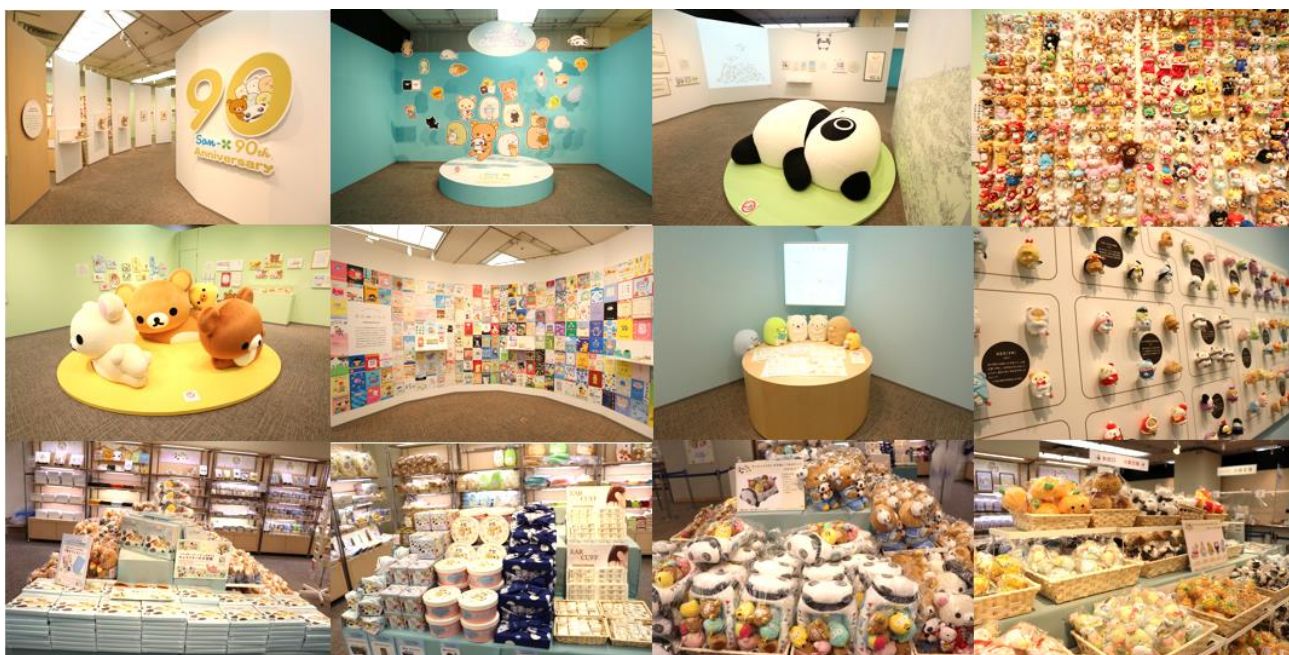

『サンエックス 90 周年 うちのこたちの大展覧会』

本展では、見どころ沢山の展示作品をはじめ、オリジナルグッズの販売や、フォトスポットなど、楽しんでいただける内容が盛りだくさん！ぜひ遊びに来てください！

～2022 年8月に実施した松屋銀座会場（第一弾会場）の様子～

☆見どころについては公式サイト内下記ページにて公開しています！

<https://san-x90th-ten.exhibit.jp/highlight.html>