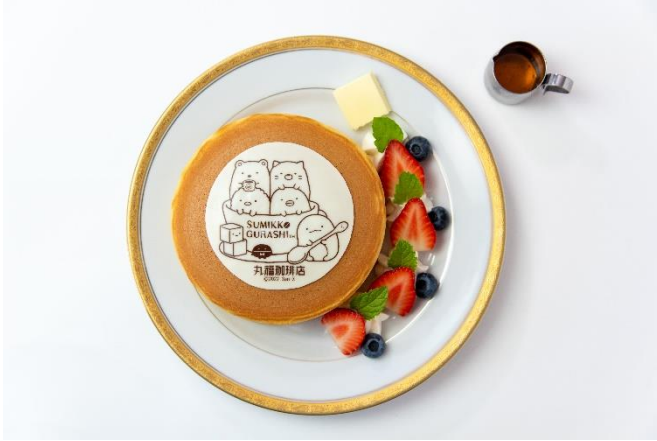

～メニュー紹介～

- (左)「すみっこぐらしわくわくホットケーキ」1,300円(税込)
- (右)「しろくまのおでかけ菜園バターチキンカレー」1,400円(税込)

銅板で焼き上げたふわふわホットケーキ！