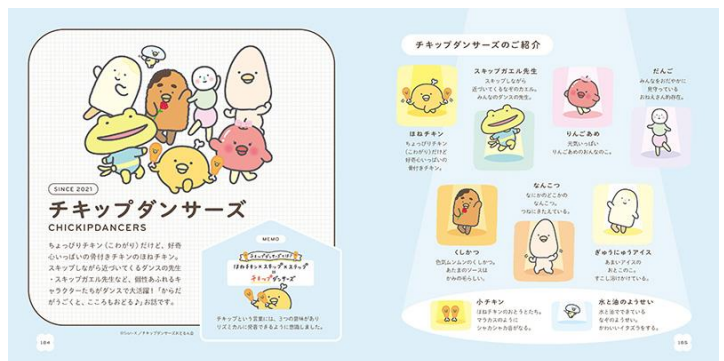

サンエックス90周年の歴史が詰まった248ページの大ボリュームな本書。たればんだやリラックマ、すみっこぐらし、こげぱん、アフロ犬、みかんぼうや…などなどたくさんのキャラクターの中で「このこ知ってる！」にきっと出会えるはず。展示以外の初公開作品もたくさん掲載しています。

＼おなじみのキャラクターがずらり♪／

表紙

裏表紙

～本書概要～

- 書籍名：『サンエックス 90 周年 みんなの生まれたところの話 うちのこたちの大図鑑 たればんだ・リラックマ・すみっこぐらし』
- 発売日：2022 年 8 月 12 日
- 定価：3,630 円（税込）

●販売についての詳細は下記よりご覧ください。

<https://www.shufu.co.jp/bookmook/detail/978-4-391-15850-2/>

～内容の一部を紹介！～

●たればんだの貴重な原画がたっぷり収録

●懐かしいキャラクターの特集ページ

●最新キャラも掲載

【本書に関するお問合せについて】

株式会社 主婦と生活社

こちらの展覧会会場にて『サンエックス 90周年 みんなの生まれたところの話 うちのこたちの大図鑑 たればんだ・リラックマ・すみっコぐらし』は公式図録として8月11日より先行販売されます。

本展では、初公開となる原画や資料、ここでしか見られないキャラクターの映像や立体物、本展覧会のオリジナルグッズなど、楽しんでいただける内容が盛りだくさんです。会場内は撮影も可能(※一部をのぞく)なのでお気に入りのこを連れて会場写真撮影したり、好きなキャラクターや懐かしのキャラクターを見つけて写真を撮ることもできます!