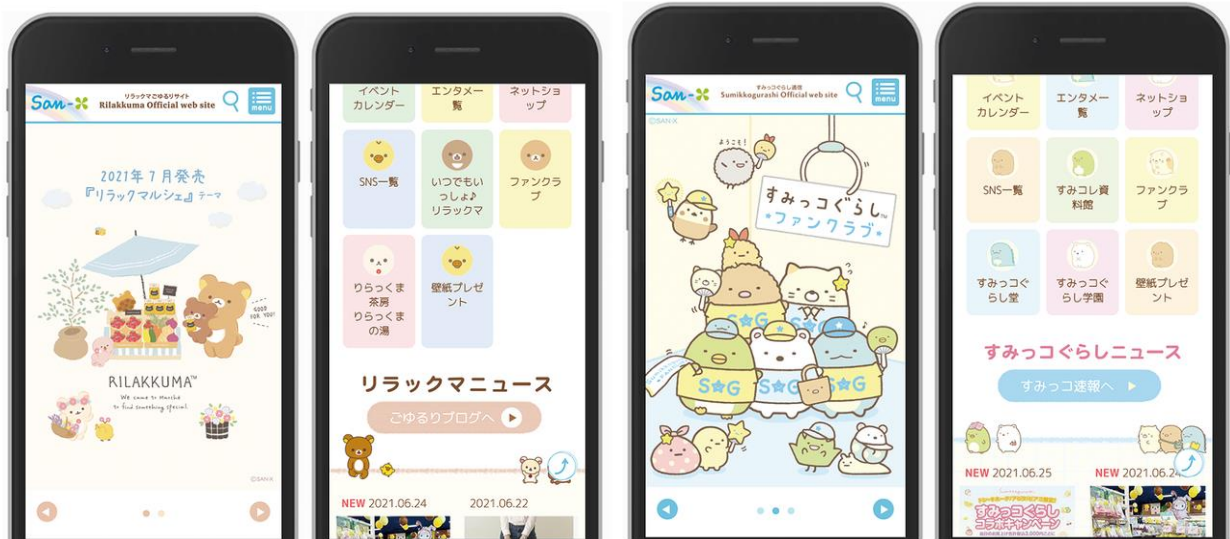

<https://www.san-x.co.jp/>

「サンエックスのようせい」がところどころに登場して、ページを案内してくれますよ♪

「サンエックスのようせい」について詳しくはこちら▽

<https://www.san-x.co.jp/character/detail/?code=SNY>

リニューアルポイントを一部ご紹介！

・キャラクターギャラリーの充実

見たいキャラクターを検索して探しやすい！フリーワード検索のほか、動物別に探すこともできます。

キャラクターの発売年やサブキャラ、ストーリー、ダウンロード壁紙、SNS、映像なども一気に見られて便利！

■キャラクターギャラリー<https://www.san-x.co.jp/character/>

キャラごとのページでは、サブキャラなどの詳しい情報も見られます！

お気に入りのキャラが見つかるかも！？

・イベントカレンダー

日付を指定すると、その時開催しているイベントやキャンペーン情報が一気に一覧で見られる！

早い者勝ちのイベントや、お得な情報もとりこぼしなく参加できます♪

■ イベントカレンダー <https://www.san-x.co.jp/event/>

・エンタメ一覧

サンエックスキャラの本・映像・ゲーム・LINE スタンプなどの情報を一気に確認できて、そのまま購入もできるページができました。

■エンタメ一覧 <https://www.san-x.co.jp/entertainment/>

さらに、リラックマとすみっこぐらしの公式サイトもリニューアル★

■リラックマごゆるりサイト <https://www.san-x.co.jp/rilakkuma/>

■すみっこぐらし通信 <https://www.san-x.co.jp/sumikko/>

リニューアル後のページについて、ユーザー様にはもちろん、サンエックスキャラとコラボをお考えの企業様にもご覧いただきやすいことをポイントに制作いたしました。

よりサンエックスらしいキャラの魅力が伝わるように、様々な点を工夫し、見ているだけでわくわくするようなサイトとなりましたので、皆様ぜひ遊びにきてくださいね♪