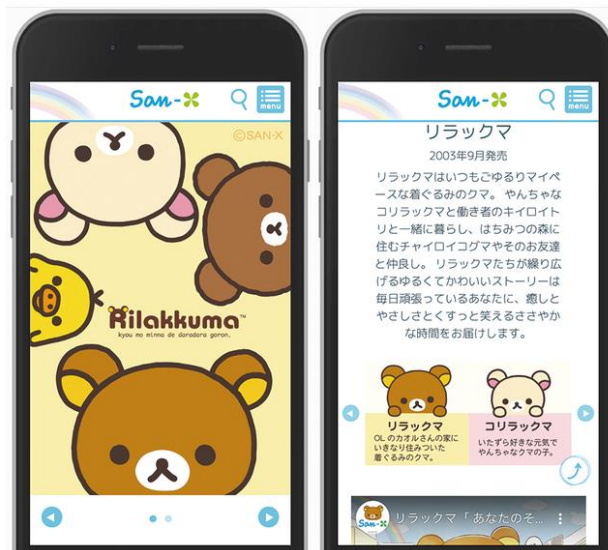

サンエックス公式HP「サンエックスネット」が全面リニューアル！！

サンエックスキャラの情報が一目でわかりやすい！
毎日見ても楽しめるサイトができあがりました。

サンエックス株式会社（本社：東京都千代田区）は、サンエックス公式HP「サンエックスネット」を全面リニューアルオープンしたことをお知らせいたします。

リラックマ、すみっこぐらし、たればんだなど、100%自社オリジナルキャラクターのビジネスを手掛ける、サンエックスの公式HP「サンエックスネット」が全面リニューアルオープンいたしました！

<https://www.san-x.co.jp/>

「サンエックスのようせい」がところどころに登場して、ページを案内してくれますよ♪

「サンエックスのようせい」について詳しくはこちら▽

<https://www.san-x.co.jp/character/detail/?code=SNY>

リニューアルポイントを一部ご紹介！

・キャラクターギャラリーの充実

見たいキャラクターを検索して探しやすい！フリーワード検索のほか、動物別に探すこともできます。

キャラクターの発売年やサブキャラ、ストーリー、ダウンロード壁紙、SNS、映像なども一気に見られて便利！

■キャラクターギャラリー<https://www.san-x.co.jp/character/>

キャラごとのページでは、サブキャラなどの詳しい情報も見られます！

お気に入りのキャラが見つかるかも！？

・イベントカレンダー

日付を指定すると、その時開催しているイベントやキャンペーン情報が一気に一覧で見られる！

早い者勝ちのイベントや、お得な情報もとりこぼしなく参加できます♪

■ イベントカレンダー <https://www.san-x.co.jp/event/>

・エンタメ一覧

サンエックスキャラの本・映像・ゲーム・LINE スタンプなどの情報を一気に確認できて、そのまま購入もできるページができました。

■エンタメ一覧 <https://www.san-x.co.jp/entertainment/>

さらに、リラックマとすみっこぐらしの公式サイトもリニューアル★